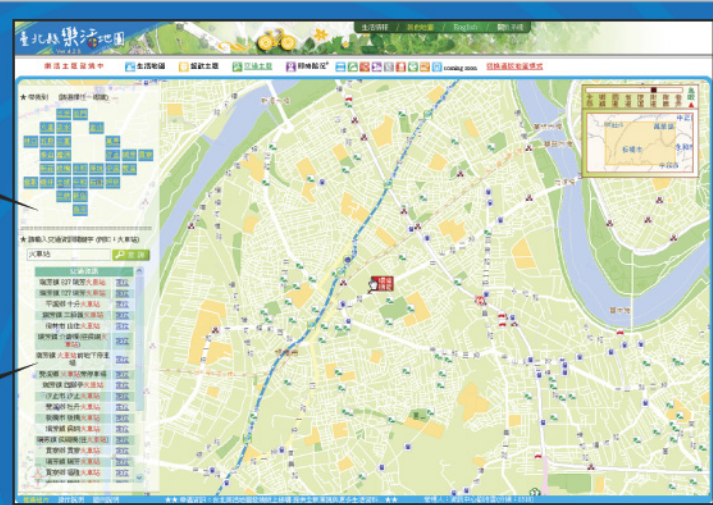

定位查詢、生活主題、機能環境

臺北縣樂活地圖利用「定位查詢」、「生活主題」、「機能環境」搜尋功能，讓您輕鬆取得豐富的食衣住行育樂資訊。

<http://map.tpc.gov.tw>

轄區派出所

公車路線

溫泉

危險水域

博物館園區

KTV

婦女守護走廊

機能地圖列印

立案補習班

動物醫院

登山步道

賞花季

所屬學區

校園守護走廊

年貨大街

ATM

易肇事地點

活動情報

超速照相桿

購屋機能環境

■ 快速搜尋

■ 定位查詢 (關鍵字、行政區、道路、地址門牌、自訂坐標五種查詢方式)

■ 生活主題
共分16大類

■ 機能環境 (以定位點顯示周圍250公尺內的生活資訊)

機車定檢站

里長辦公室

自行車道

易淹水區域